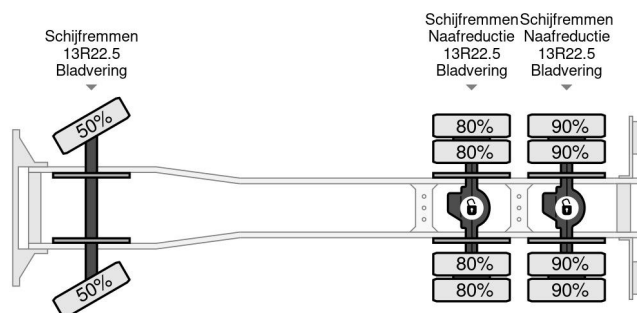

Iveco 6X4 + PALFINGER PK29002 + REMOTE - MANUAL GEAR - FULL STEEL SUSP. - BIG AXLES

COMMON

Precio	€ 36.950,- sin IVA
Id	IV226669
Marca	Iveco
Tipo	6X4 + PALFINGER PK29002 + REMOTE - MANUAL GEAR - FULL STEEL SUSP. - BIG AXLES
Año de construcción	2010
Kilometraje	249.240 km
Construcción	Zona de carga descubierta
Maximo peso	26.000 kg
Clase emisión	5

Iveco Trakker 260T33 6X4 + PALFINGER PK29002 + REMO...

Referentienummer: IV226669

PROPERTIES

Primera fecha de registro	09-03-2010
Combustible	Diesel
Transmisión	Transmisión manual
Número de identificación del vehículo	WJME2NNS40C226669
Configuración del eje	6x4
Número de ejes	3
Peso vacío	8.500 kg
Dimensiones de construcción (l/b/h)	
Peso de carga	17.500 kg

DESCRIPCIÓN