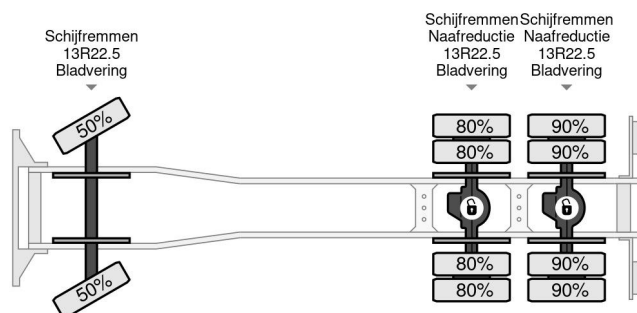

Iveco Trakker 260T33 6X4 + PALFINGER PK29002 + REMO...

Referentienummer: IV226669-K

PROPERTIES

Primera fecha de registro	09-03-2010
Combustible	Diesel
Transmisión	Transmisión manual
Número de identificación del vehículo	WJME2NNS40C226669
Configuración del eje	6x4
Número de ejes	3
Peso vacío	8.500 kg
Peso de carga	17.500 kg

DESCRIPCIÓN