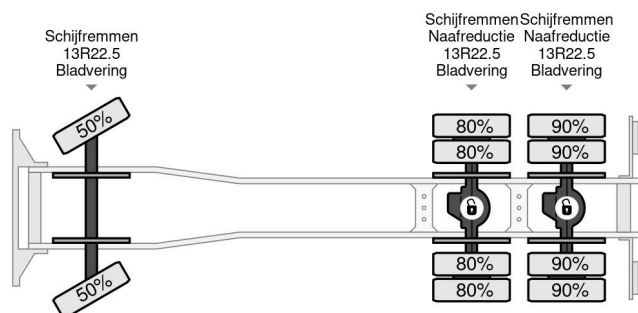

Iveco Trakker 260T33 6X4 + PALFINGER PK29002 + REMO...

Referentienummer: IV226669-K

PROPERTIES

Primera fecha de registro	09-03-2010
Combustible	Diesel
Transmisión	Transmisión manual
Número de identificación del vehículo	WJME2NNS40C226669
Configuración del eje	6x4
Número de ejes	3
Peso vacío	8.500 kg
Peso de carga	17.500 kg

DESCRIPCIÓN