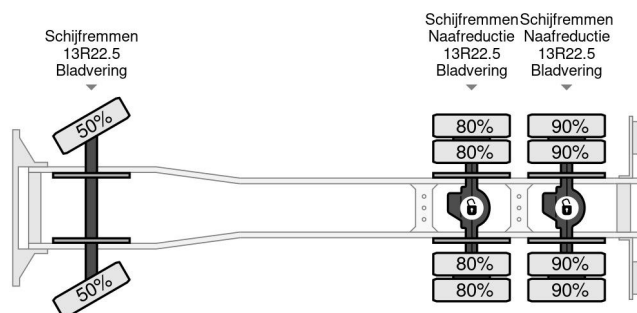

DESCRIPCIÓN