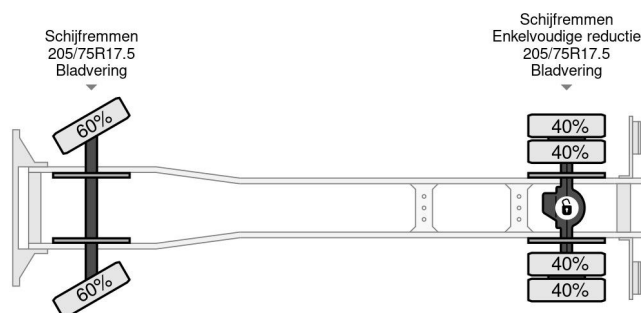

PROPERTIES

Primera fecha de registro	07-04-2000
Combustible	Diesel
Transmisión	Transmisión manual
Número de identificación del vehículo	VWANCFTK0X1500357
Configuración del eje	4x2
Número de ejes	2
Peso vacío	6.630 kg
Energía en kw	103
Potencia en caballos de fuerza	140
Peso de carga	360 kg
Capacidad de elevación	1.000 kg

ACCESORIOS

- ABS
- Caja de herramientas
- Radio / reproductor de CD
- Suspensión
- Ventanas electrónicas

Nissan ATLEON 140 + KLAAS ALU-KRAN 28 METER ... 4x2

Referentienummer: NI500357

DESCRIPCIÓN