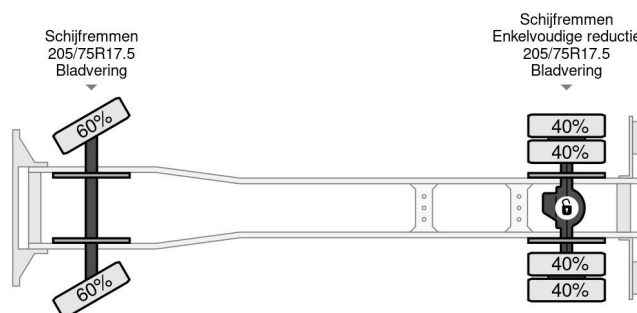

PROPERTIES

Primera fecha de registro	07-04-2000
Combustible	Diesel
Transmisión	Transmisión manual
Número de identificación del vehículo	VWANCFTK0X1500357
Configuración del eje	4x2
Número de ejes	2
Peso vacío	6.630 kg
Energía en kw	103
Potencia en caballos de fuerza	140
Peso de carga	360 kg
Capacidad de elevación	1.000 kg

ACCESORIOS

- ABS
- Caja de herramientas
- Radio / reproductor de CD
- Suspensión
- Ventanas electrónicas

Nissan ATLEON 140 + KLAAS ALU-KRAN 28 METER ... 4x2

Referentienummer: NI500357

DESCRIPCIÓN