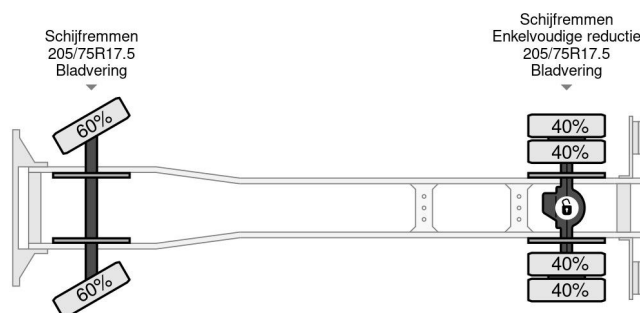

PROPERTIES

Primera fecha de registro	07-04-2000
Combustible	Diesel
Transmisión	Transmisión manual
Número de identificación del vehículo	VWANCFTK0X1500357
Configuración del eje	4x2
Número de ejes	2
Peso vacío	6.630 kg
Energía en kw	103
Potencia en caballos de fuerza	140
Peso de carga	360 kg
Capacidad de elevación	1.000 kg

ACCESORIOS

- ABS
- Caja de herramientas
- Radio / reproductor de CD
- Suspensión
- Ventanas electrónicas

Nissan ATLEON 140 + KLAAS ALU-KRAN 28 METER ... 4x2

Referentienummer: NI500357

DESCRIPCIÓN