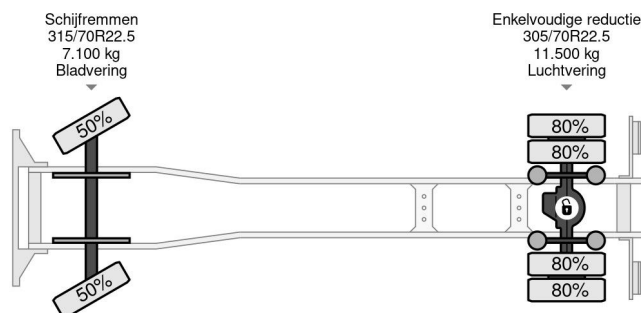

Volvo FL 240 EEV 4X2 - BOX 7,30 METER - 18 TON + DHOL...

Referentienummer: VO656819

DESCRIPCIÓN