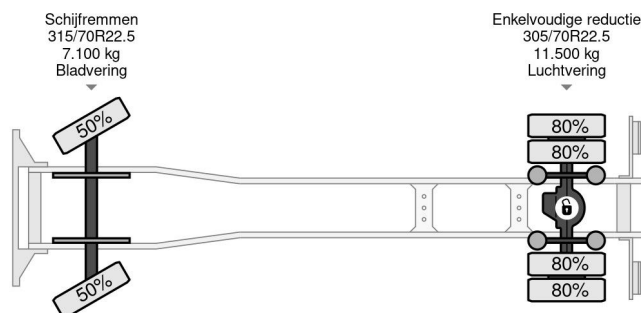

Volvo EEV 4X2 - BOX 7,30 METER - 18 TON + DHOLLANDIA LAADKLEP

COMMON

Precio	Op aanvraag sin IVA
Id	VO656819
Marca	Volvo
Tipo	EEV 4X2 - BOX 7,30 METER - 18 TON + DHOLLANDIA LAADKLEP
Año de construcción	2013
Kilometraje	554.948 km
Construcción	Caja cerrada
Maximo peso	18.000 kg
Clase emisión	5

Volvo FL 240 EEV 4X2 - BOX 7,30 METER - 18 TON + DHOLLANDIA LAADKLEP

Referentienummer: VO656819

PROPERTIES

Primera fecha de registro	13-06-2013
Combustible	Diesel
Transmisión	Automático
Número de identificación del vehículo	YV2TN12A7DB656819
Configuración del eje	4x2
Número de ejes	2
Cantidad de cilindros	6
Energía en kw	181
Potencia en caballos de fuerza	246
Dimensiones de construcción (l/b/h)	