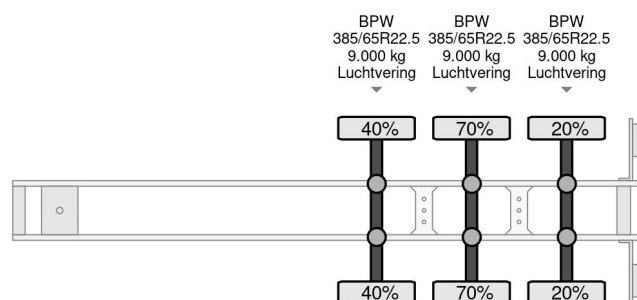

Referentienummer: KR069464-2