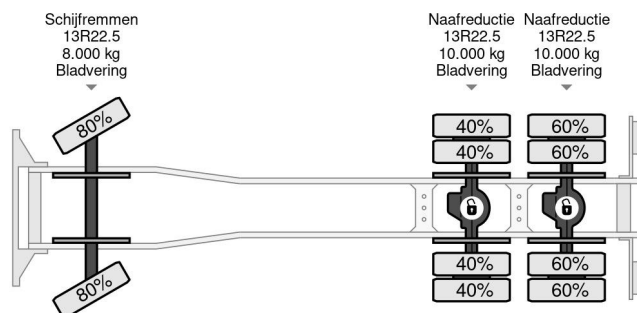

### COMMON

Precio	€ 36.950,- sin IVA
Id	IV226699
Marca	Iveco
Tipo	6X4 + FASSI F315ACXP.24 + REMOTE - MANUAL GEAR - FULL STEEL SUSP. - BIG AXLES
Año de construcción	2009
Kilometraje	255.816 km
Construcción	Zona de carga descubierta
Maximo peso	26.000 kg
Clase emisión	5

### PROPERTIES

Primera fecha de registro	04-11-2009
Fecha de vencimiento de itv	06-04-2023
Combustible	Diesel
Transmisión	Transmisión manual
Número de identificación del vehículo	WJME2NNS40C226699
Configuración del eje	6x4
Número de ejes	3
Peso vacío	12.385 kg
Dimensiones de construcción (l/b/h)	
Peso de carga	13.615 kg