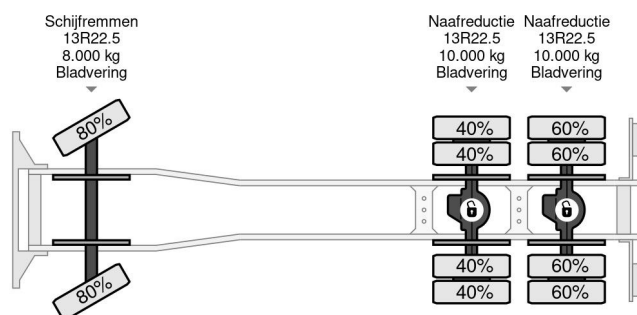

ACCESORIOS

- ABS • Caja de herramientas • Cruise control • Freno de motor reforzado • horquilla • Luces de niebla • Parasol
- PTO • Radio / reproductor de CD • Suspensión
- Tanque de combustible de aluminio • Ventanas electrónicas

DESCRIPCIÓN