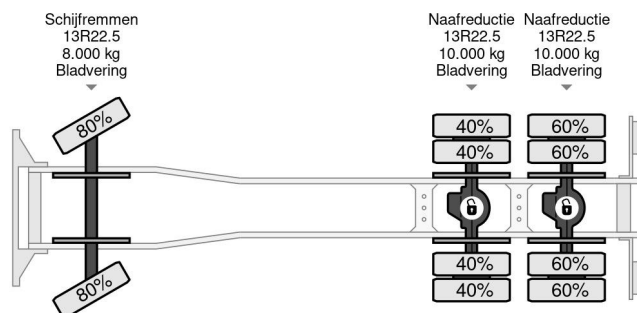

Iveco 6X4 + FASSI F315ACXP.24 + REMOTE - MANUAL GEAR - FULL STEEL SUSP. - BIG AXLES

COMMON

Precio	€ 36.950,- sin IVA
Id	IV226699-K
Marca	Iveco
Tipo	6X4 + FASSI F315ACXP.24 + REMOTE - MANUAL GEAR - FULL STEEL SUSP. - BIG AXLES
Año de construcción	2009
Kilometraje	255.816 km
Construcción	Grúa
Maximo peso	26.000 kg
Clase emisión	5

Iveco Trakker 260T33 6X4 + FASSI F315ACXP.24 + REMOTE...

Referentienummer: IV226699-K

PROPERTIES

Primera fecha de registro	04-11-2009
Fecha de vencimiento de itv	06-04-2023
Combustible	Diesel
Transmisión	Transmisión manual
Número de identificación del vehículo	WJME2NNS40C226699
Configuración del eje	6x4
Número de ejes	3
Peso vacío	12.385 kg
Peso de carga	13.615 kg

DESCRIPCIÓN