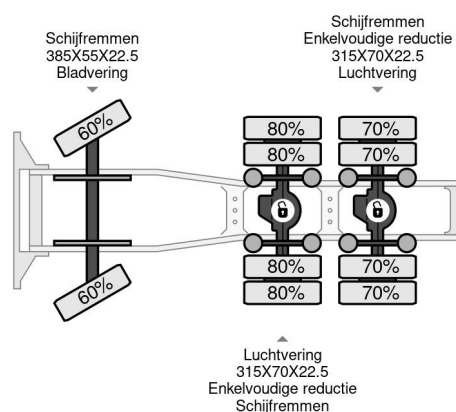

Referentienummer: VO634425