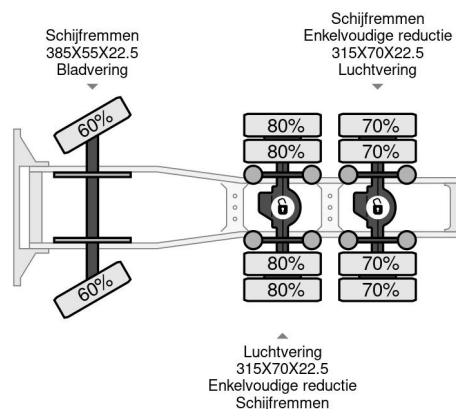

PROPERTIES

Primera fecha de registro	12-09-2007
Combustible	Diesel
Transmisión	Automático
Número de identificación del vehículo	YV2AUJOD67A634425
Configuración del eje	6x4
Número de ejes	3
Peso vacío	9.790 kg
Energía en kw	485
Potencia en caballos de fuerza	660

Volvo FH 16.660 FH16-660 6X4 90 TON

Referentienummer: VO634425

DESCRIPCIÓN