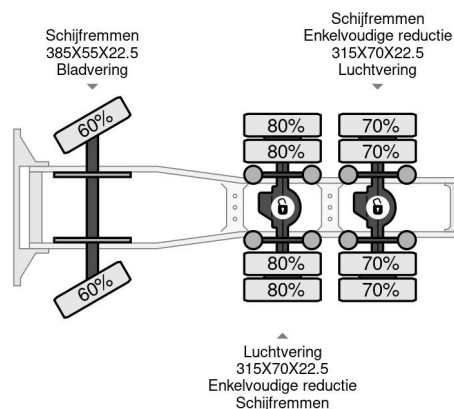

Referentienummer: VO634425