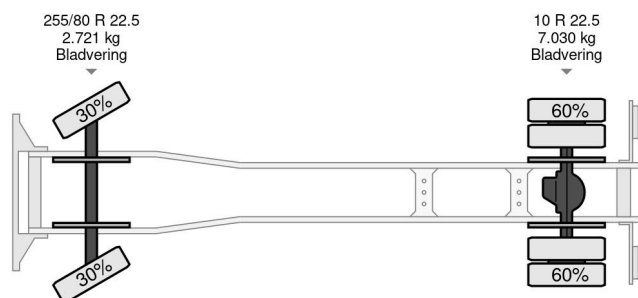

### PROPERTIES

Primera fecha de registro	13-04-1989
Combustible	Diesel
Transmisión	Automático
Número de identificación del vehículo	1HTSAZPM1LH227189
Configuración del eje	4x2
Número de ejes	2
Peso vacío	4.240 kg
Energía en kw	154
Potencia en caballos de fuerza	209
Dimensiones de construcción (l/b/h)	

### ACCESORIOS

- Bocina de aire
- PTO
- Suspensión

International 4600 4x2 210HP + TEUPEN hyLIFT

Referentienummer: IN227189