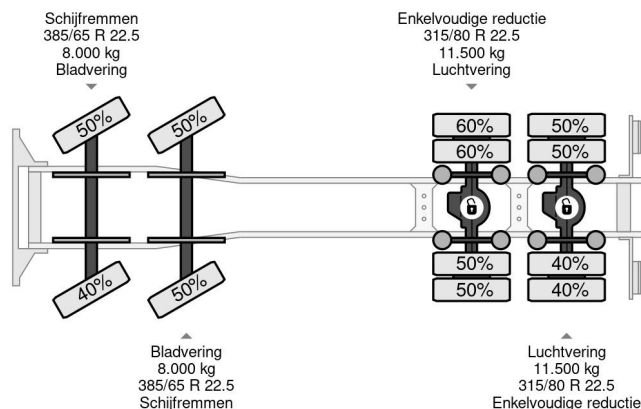

Volvo 8X4 PALFINER PK33002 + RC + KEL-BERG

COMMON

Precio	€ 89.750,- sin IVA
Id	VO746128-2-COMBI
Marca	Volvo
Tipo	8X4 PALFINER PK33002 + RC + KEL-BERG
Año de construcción	2016
Horas de funcionamiento	2.354
Kilometraje	532.423 km
Construcción	Grúa
Maximo peso	39.000 kg
Clase emisión	6

Volvo FH 500 8X4 PALFINER PK33002 + RC + KEL-BERG

Referentienummer: VO746128-2-COMBI

PROPERTIES

Primera fecha de registro	05-07-2016
Combustible	Diesel
Transmisión	Automático
Número de identificación del vehículo	YV2RT40G7GB746128
Configuración del eje	8x4
Número de ejes	4
Peso vacío	17.185 kg
Energía en kw	375
Potencia en caballos de fuerza	510
Peso de carga	21.815 kg

DESCRIPCIÓN

VOLVO FH 500
L 580 B 249 H 100
KEL-BERG
L 755 B 249 H 100