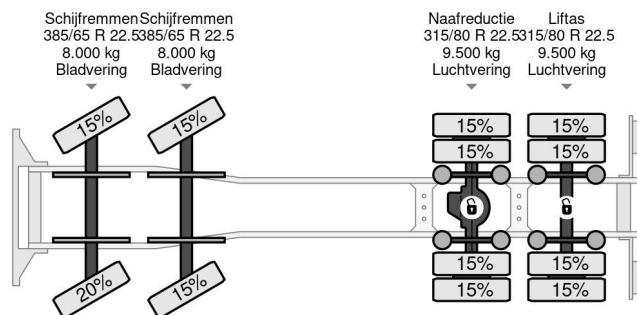

Volvo 8X2 EURO 5 + HIAB 211 EP-5 HiPro + HIAB Cable Lift

COMMON

Precio	€ 34.950,- sin IVA
Id	VO705877-K
Marca	Volvo
Tipo	8X2 EURO 5 + HIAB 211 EP-5 HiPro + HIAB Cable Lift
Año de construcción	2011
Kilometraje	471.702 km
Construcción	Grúa
Maximo peso	35.000 kg
Clase emisión	5

Volvo FM 500 8X2 EURO 5 + HIAB 211 EP-5 HiPro + HIAB C...

Referentienummer: VO705877-K

PROPERTIES

Primera fecha de registro	01-06-2011
Combustible	Diesel
Transmisión	Automático
Número de identificación del vehículo	YV2JG30F6BA705877
Configuración del eje	8x2
Número de ejes	4
Peso vacío	16.590 kg
Energía en kw	375
Potencia en caballos de fuerza	510
Peso de carga	18.410 kg
Capacidad de elevación	20.000 kg