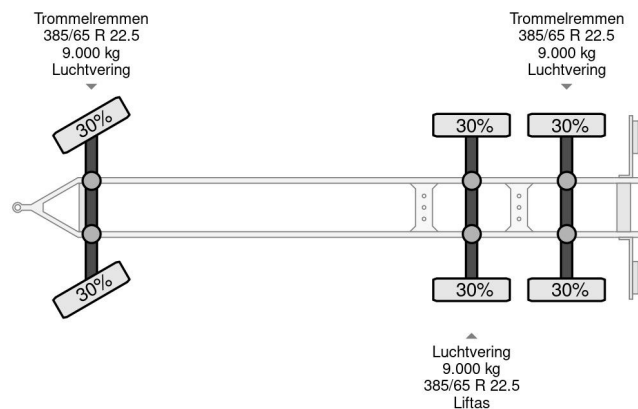

ACCESORIOS

DESCRIPCIÓN

KEL-BERG
L 755 B 249 H 100