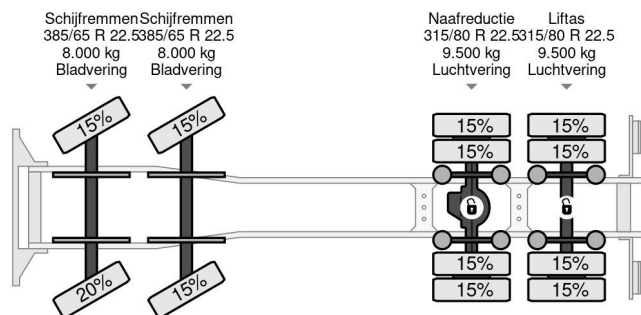

Volvo 8X2 EURO 5 + HIAB 211 EP-5 HiPro + HIAB Cable Lift

COMMON

Precio	€ 34.950,- sin IVA
Id	VO705877
Marca	Volvo
Tipo	8X2 EURO 5 + HIAB 211 EP-5 HiPro + HIAB Cable Lift
Año de construcción	2011
Kilometraje	471.702 km
Construcción	Sistema de cableado
Maximo peso	35.000 kg
Clase emisión	5

Volvo FM 500 8X2 EURO 5 + HIAB 211 EP-5 HiPro + HIAB C...

Referentienummer: VO705877

PROPERTIES

Primera fecha de registro	01-06-2011
Combustible	Diesel
Transmisión	Automático
Número de identificación del vehículo	YV2JG30F6BA705877
Configuración del eje	8x2
Número de ejes	4
Peso vacío	16.590 kg
Energía en kw	375
Potencia en caballos de fuerza	510
Peso de carga	18.410 kg
Capacidad de elevación	20.000 kg