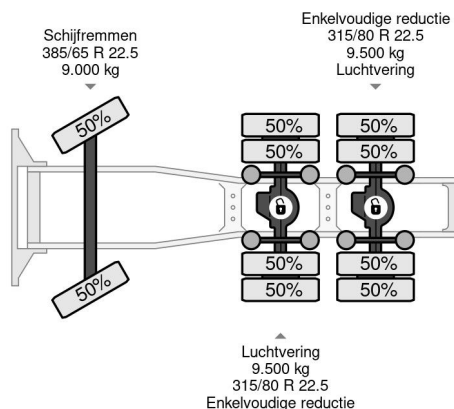

Scania 6X4 EURO 6 + PALFINGER EPSILON E250Z95

COMMON

Precio	€ 43.950,- sin IVA
Id	SC350659
Marca	Scania
Tipo	6X4 EURO 6 + PALFINGER EPSILON E250Z95
Año de construcción	2014
Kilometraje	902.642 km
Construcción	Tractor estándar
Maximo peso	28.000 kg
Clase emisión	6

Scania R520 V8 6X4 EURO 6 + PALFINGER EPSILON E250...

Referentienummer: SC350659

PROPERTIES

Primera fecha de registro	07-05-2014
Combustible	Diesel
Transmisión	Automático
Número de identificación del vehículo	YS2R6X40005350659
Configuración del eje	6x4
Número de ejes	3
Peso vacío	14.450 kg
Cantidad de cilindros	8
Peso de carga	13.550 kg