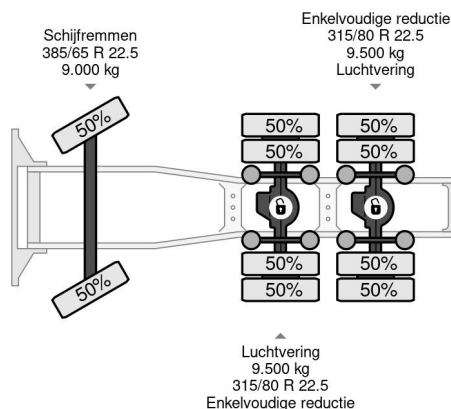

Scania 6X4 EURO 6 + PALFINGER EPSILON E250Z95

COMMON

Precio	€ 42.950,- sin IVA
Id	SC350659
Marca	Scania
Tipo	6X4 EURO 6 + PALFINGER EPSILON E250Z95
Año de construcción	2014
Kilometraje	902.642 km
Construcción	Tractor estándar
Maximo peso	28.000 kg
Clase emisión	6

Scania R520 V8 6X4 EURO 6 + PALFINGER EPSILON E250...

Referentienummer: SC350659

PROPERTIES

Primera fecha de registro	07-05-2014
Combustible	Diesel
Transmisión	Automático
Número de identificación del vehículo	YS2R6X40005350659
Configuración del eje	6x4
Número de ejes	3
Peso vacío	14.450 kg
Cantidad de cilindros	8
Peso de carga	13.550 kg