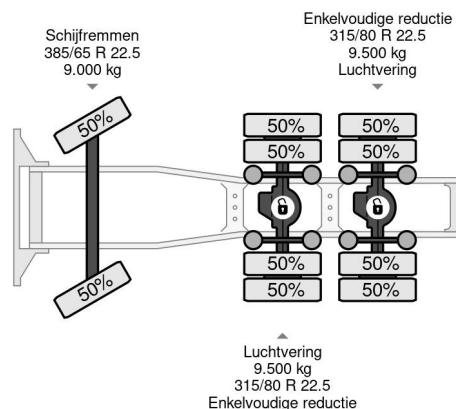

Scania 6X4 EURO 6 + PALFINGER EPSILON E250Z95

COMMON

Precio	€ 44.950,- sin IVA
Id	SC350659
Marca	Scania
Tipo	6X4 EURO 6 + PALFINGER EPSILON E250Z95
Año de construcción	2014
Kilometraje	902.642 km
Construcción	Tractor estándar
Maximo peso	28.000 kg
Clase emisión	6

Scania R520 V8 6X4 EURO 6 + PALFINGER EPSILON E250...

Referentienummer: SC350659

PROPERTIES

Primera fecha de registro	07-05-2014
Combustible	Diesel
Transmisión	Automático
Número de identificación del vehículo	YS2R6X40005350659
Configuración del eje	6x4
Número de ejes	3
Peso vacío	14.450 kg
Cantidad de cilindros	8
Energía en kw	383
Potencia en caballos de fuerza	521
Peso de carga	13.550 kg