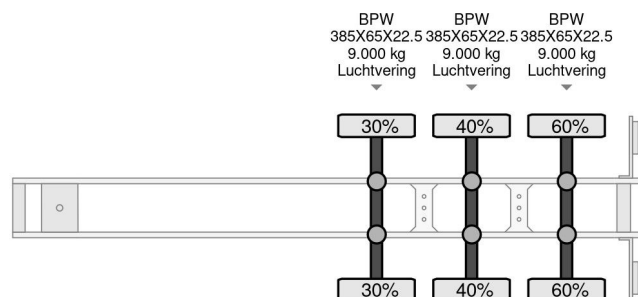

DESCRIPCIÓN

Marca de unidad de frío: Carrier