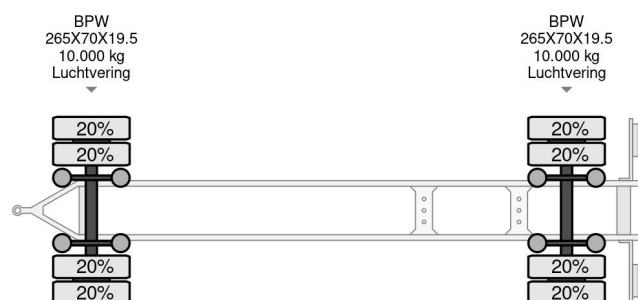

Krone 2 AS CONTAINER TRANSPORT

Referentienummer: KR523798