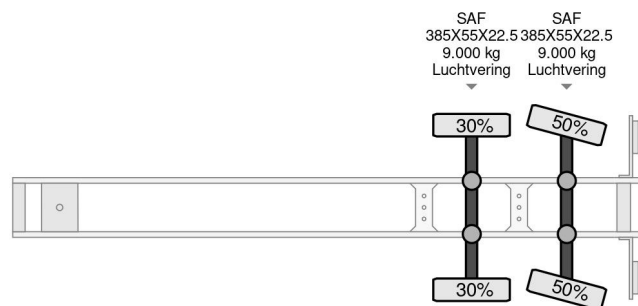

DESCRIPCIÓN

Marca de unidad de frío: TRS