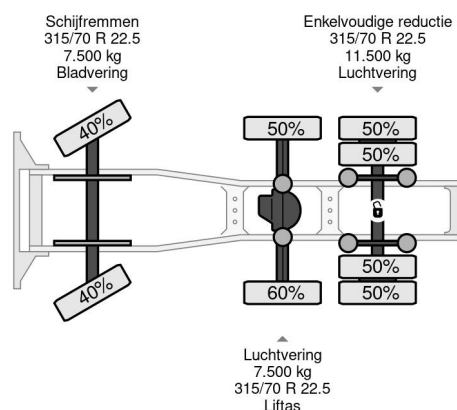

### COMMON

Precio	€ 10.750,- sin IVA
Id	MA498681
Marca	MAN
Tipo	XXL 6X2 E4 MANUAL GEAR - TIPPER HYDRAULIC
Año de construcción	2008
Kilometraje	1.037.022 km
Construcción	Tractor estándar
Maximo peso	26.500 kg

### PROPERTIES

Primera fecha de registro	09-01-2008
Combustible	Diesel
Transmisión	Transmisión manual
Número de identificación del vehículo	WMAH24ZZ98M498681
Configuración del eje	6x2
Número de ejes	3
Peso vacío	9.000 kg
Cantidad de cilindros	6
Peso de carga	17.500 kg

MAN TGA 26.440 XXL 6X2 E4 MANUAL GEAR - TIPPER HY...

Referentienummer: MA498681