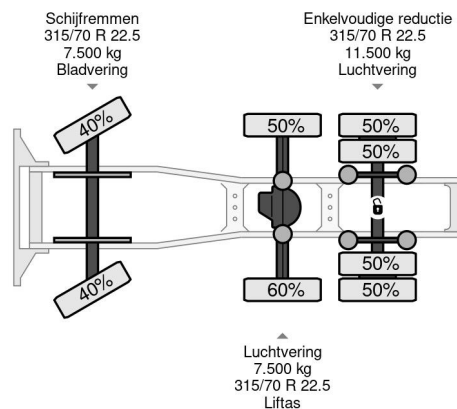

### COMMON

Precio	€ 10.950,- sin IVA
Id	MA498681
Marca	MAN
Tipo	XXL 6X2 E4 MANUAL GEAR - TIPPER HYDRAULIC
Año de construcción	2008
Kilometraje	1.037.022 km
Construcción	Tractor estándar
Maximo peso	26.500 kg

### PROPERTIES

Primera fecha de registro	09-01-2008
Combustible	Diesel
Transmisión	Transmisión manual
Número de identificación del vehículo	WMAH24ZZ98M498681
Configuración del eje	6x2
Número de ejes	3
Peso vacío	9.000 kg
Cantidad de cilindros	6
Peso de carga	17.500 kg

MAN TGS 26.440 XXL 6X2 E4 MANUAL GEAR - TIPPER HY...

Referentienummer: MA498681