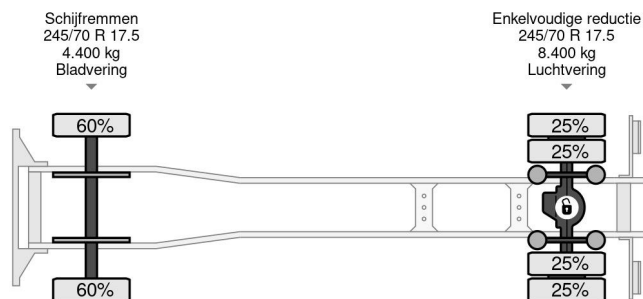

MAN 4X2 EURO 5 - 12 TONS + DHOLLANDIA

COMMON

Precio	Op aanvraag sin IVA
Id	MA286033
Marca	MAN
Tipo	4X2 EURO 5 - 12 TONS + DHOLLANDIA
Año de construcción	2012
Kilometraje	534.073 km
Construcción	Caja cerrada
Maximo peso	11.990 kg
Clase emisión	5

MAN TGL 12.220 4X2 EURO 5 - 12 TONS + DHOLLANDIA

Referentienummer: MA286033

PROPERTIES

Primera fecha de registro	19-06-2012
Fecha de vencimiento de itv	22-06-2023
Placa de matrícula	BZ-ZD-20
Combustible	Diesel
Transmisión	Automático
Número de identificación del vehículo	WMAN15ZZ3CY286033
Configuración del eje	4x2
Número de ejes	2
Peso vacío	6.780 kg
Cantidad de cilindros	4
Energía en kw	162
Potencia en caballos de fuerza	220
Distancia entre ejes	450 cm
Dimensiones de construcción (l/b/h)	
Peso de carga	5.210 kg
Longitud	800 cm
Anchura	255 cm