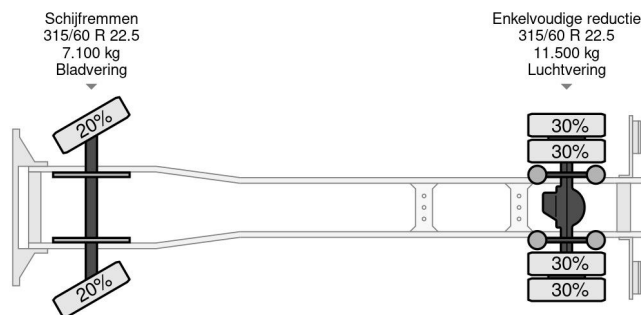

Volvo 4X2 EURO 6 - 217 384km - CHASSIS + LIFT

COMMON

Precio	€ 19.950,- sin IVA
Id	VO100389
Marca	Volvo
Tipo	4X2 EURO 6 - 217 384km - CHASSIS + LIFT
Año de construcción	2014
Kilometraje	217.384 km
Construcción	Chasis cabina
Maximo peso	18.000 kg
Clase emisión	6

Volvo FL 280 4X2 EURO 6 - 217 384km - CHASSIS + LIFT

Referentienummer: VO100389

PROPERTIES

Primera fecha de registro	31-10-2014
Combustible	Diesel
Transmisión	Automático
Número de identificación del vehículo	YV2T0Y1A8FZ100389
Configuración del eje	4x2
Número de ejes	2
Peso vacío	10.405 kg
Cantidad de cilindros	6
Peso de carga	7.595 kg