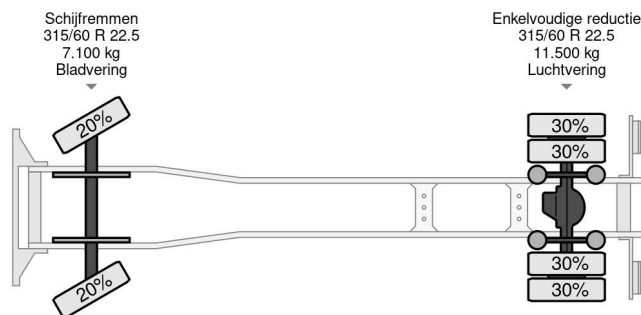

Volvo 4X2 EURO 6 - 217 384km - CHASSIS + LIFT

COMMON

| | |
|---------------------|---|
| Precio | € 19.950,- sin IVA |
| Id | VO100389 |
| Marca | Volvo |
| Tipo | 4X2 EURO 6 - 217 384km - CHASSIS + LIFT |
| Año de construcción | 2014 |
| Kilometraje | 217.384 km |
| Construcción | Chasis cabina |
| Maximo peso | 18.000 kg |
| Clase emisión | 6 |

Volvo FL 280 4X2 EURO 6 - 217 384km - CHASSIS + LIFT

Referentienummer: VO100389

PROPERTIES

| | |
|---------------------------------------|-------------------|
| Primera fecha de registro | 31-10-2014 |
| Combustible | Diesel |
| Transmisión | Automático |
| Número de identificación del vehículo | YV2T0Y1A8FZ100389 |
| Configuración del eje | 4x2 |
| Número de ejes | 2 |
| Peso vacío | 10.405 kg |
| Cantidad de cilindros | 6 |
| Peso de carga | 7.595 kg |