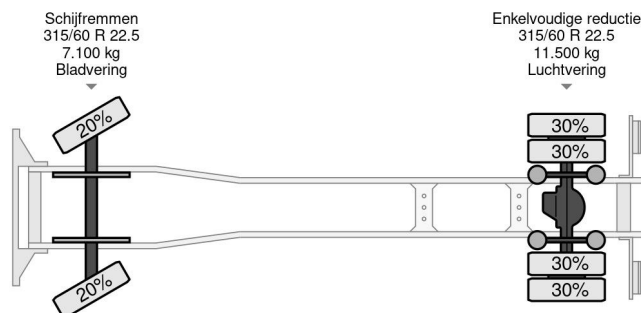

Volvo 4X2 EURO 6 - 217 384km - CHASSIS + LIFT

COMMON

Precio	€ 19.950,- sin IVA
Id	VO100389
Marca	Volvo
Tipo	4X2 EURO 6 - 217 384km - CHASSIS + LIFT
Año de construcción	2014
Kilometraje	217.384 km
Construcción	Chasis cabina
Maximo peso	18.000 kg
Clase emisión	6

Volvo FL 280 4X2 EURO 6 - 217 384km - CHASSIS + LIFT

Referentienummer: VO100389

PROPERTIES

Primera fecha de registro	31-10-2014
Combustible	Diesel
Transmisión	Automático
Número de identificación del vehículo	YV2T0Y1A8FZ100389
Configuración del eje	4x2
Número de ejes	2
Peso vacío	10.405 kg
Cantidad de cilindros	6
Peso de carga	7.595 kg