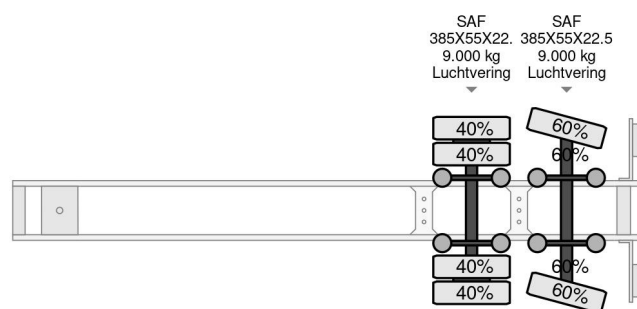

### PROPERTIES

Primera fecha de registro	10-01-2013
Placa de matrícula	OL-71-VV
Número de identificación del vehículo	XL9TXA230CD074093
Número de ejes	2
Peso vacío	10.030 kg
Distancia entre ejes	899 cm
Dimensiones de construcción (l/b/h)	
Peso de carga	19.970 kg
Longitud	1.381 cm
Anchura	260 cm

### DESCRIPCIÓN

WIPCAR; DRACO 19-02-2008  
WZ-VS-35 DR074011  
7,6 X 2,5 X 2,8 METER  
SAF ASSEN  
385X55X22.5 40 %

Marca de unidad de frío: TRS