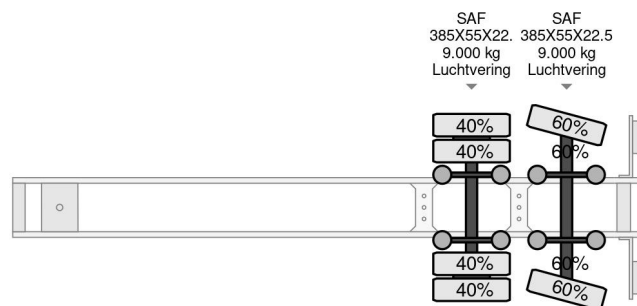

PROPERTIES

Primera fecha de registro	10-01-2013
Placa de matrícula	OL-71-VV
Número de identificación del vehículo	XL9TXA230CD074093
Número de ejes	2
Peso vacío	10.030 kg
Distancia entre ejes	899 cm
Dimensiones de construcción (l/b/h)	
Peso de carga	19.970 kg
Longitud	1.381 cm
Anchura	260 cm

ACCESORIOS

DRACO LZV COMBI MET DRACO WZ-VS-35

Referentienummer: DR074093+DR074011-G

DESCRIPCIÓN

WIPCAR; DRACO 19-02-2008
WZ-VS-35 DR074011
7,6 X 2,5 X 2,8 METER
SAF ASSEN
385X55X22.5 40 %

Marca de unidad de frío: TRS