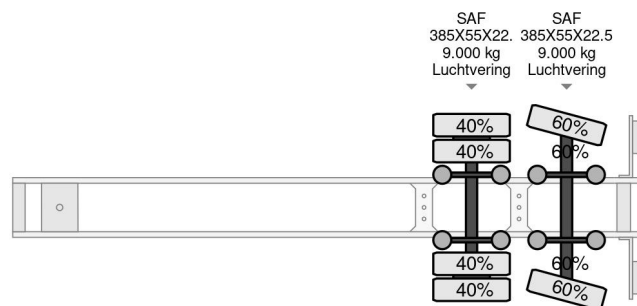

### PROPERTIES

Primera fecha de registro	10-01-2013
Placa de matrícula	OL-71-VV
Número de identificación del vehículo	XL9TXA230CD074093
Número de ejes	2
Peso vacío	10.030 kg
Distancia entre ejes	899 cm
Dimensiones de construcción (l/b/h)	
Peso de carga	19.970 kg
Longitud	1.381 cm
Anchura	260 cm

### DESCRIPCIÓN

WIPCAR; DRACO 19-02-2008  
WZ-VS-35 DR074011  
7,6 X 2,5 X 2,8 METER  
SAF ASSEN  
385X55X22.5 40 %

Marca de unidad de frío: TRS