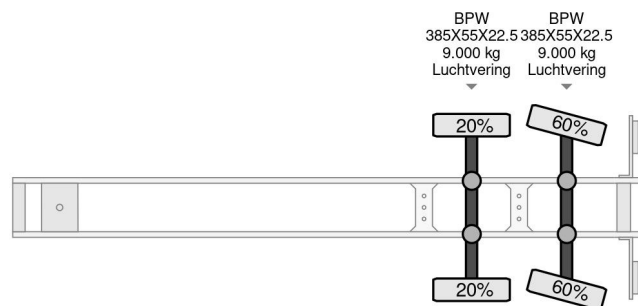

Referentienummer: GR002720-G