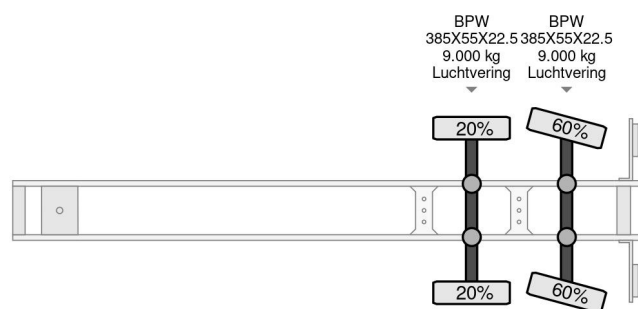

Referentienummer: GR002720-G