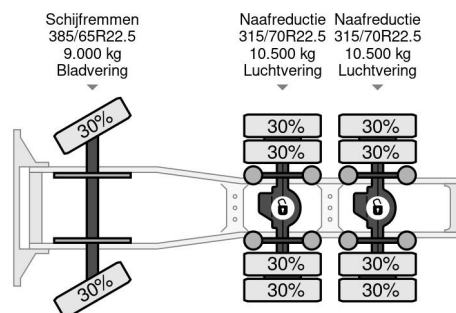

PROPERTIES

Primera fecha de registro	16-06-2008
Fecha de vencimiento de itv	18-04-2024
Placa de matrícula	BV-DT-59
Combustible	Diesel
Transmisión	Transmisión manual
Número de identificación del vehículo	XLRTT48MS0E801274
Configuración del eje	6x4
Número de ejes	3
Peso vacío	16.800 kg
Cantidad de cilindros	6
Distancia entre ejes	460 cm
Peso de carga	11.200 kg
Longitud	707 cm
Anchura	255 cm

DAF XF 105.460 6X4 EURO 5 + HMF 4220 K6 + REMOTE ...

Referentienummer: DA801274

DESCRIPCIÓN