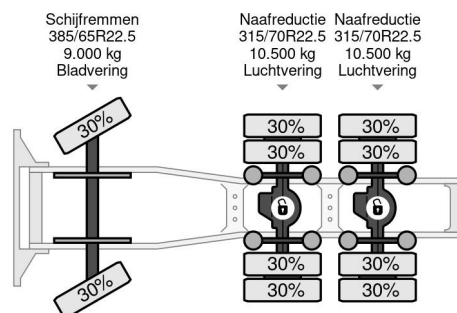

PROPERTIES

Primera fecha de registro	16-06-2008
Fecha de vencimiento de itv	18-04-2024
Placa de matrícula	BV-DT-59
Combustible	Diesel
Transmisión	Transmisión manual
Número de identificación del vehículo	XLRTT48MS0E801274
Configuración del eje	6x4
Número de ejes	3
Peso vacío	16.800 kg
Cantidad de cilindros	6
Distancia entre ejes	460 cm
Peso de carga	11.200 kg
Longitud	707 cm
Anchura	255 cm

DAF XF 105.460 6X4 EURO 5 + HMF 4220 K6 + REMOTE ...

Referentienummer: DA801274

DESCRIPCIÓN