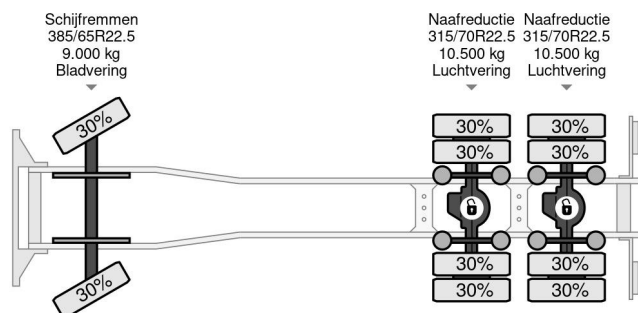

Referentienummer: DA801274-K