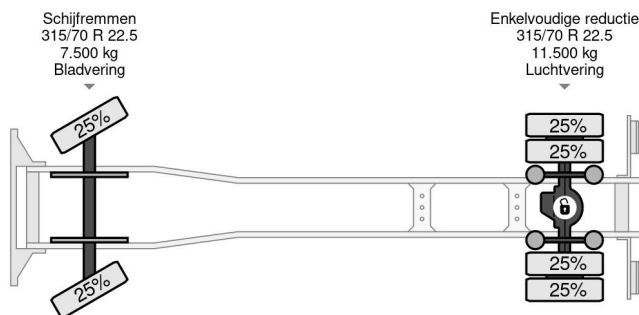

Referentienummer: DA764583-K