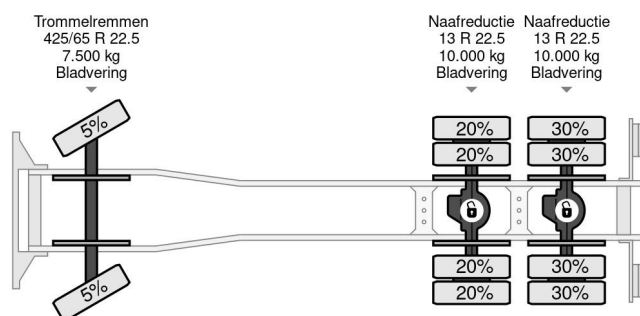

Referentienummer: MA323541