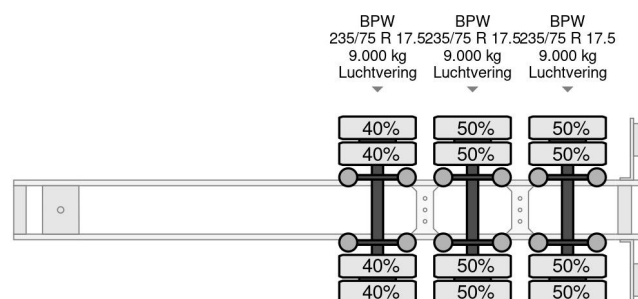

DESCRIPCIÓN

Marca de unidad de frío: Carrier