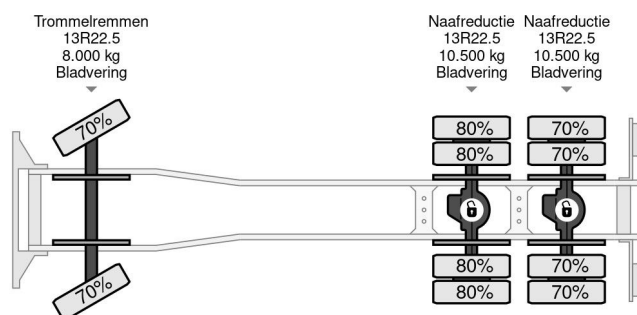

Renault 6X4 EURO 5 + FASSI F210AC.25 + REMOTE + RETARDER - FULL STEEL SUSP.

COMMON

Precio	€ 40.950,- sin IVA
Id	RE009112
Marca	Renault
Tipo	6X4 EURO 5 + FASSI F210AC.25 + REMOTE + RETARDER - FULL STEEL SUSP.
Año de construcción	2011
Kilometraje	299.199 km
Construcción	Zona de carga descubierta
Maximo peso	26.000 kg
Clase emisión	5

Renault Kerax 430 6X4 EURO 5 + FASSI F210AC.25 + REM...

Referentienummer: RE009112

PROPERTIES

Primera fecha de registro	22-04-2011
Combustible	Diesel
Transmisión	Automático
Número de identificación del vehículo	VF634DPA000009112
Configuración del eje	6x4
Número de ejes	3
Peso vacío	15.725 kg
Dimensiones de construcción (l/b/h)	
Peso de carga	10.275 kg