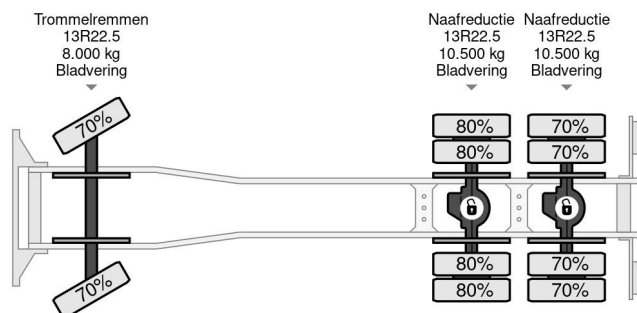

### PROPERTIES

Primera fecha de registro	22-04-2011
Combustible	Diesel
Transmisión	Automático
Número de identificación del vehículo	VF634DPA000009112
Configuración del eje	6x4
Número de ejes	3
Peso vacío	15.725 kg
Energía en kw	323
Potencia en caballos de fuerza	439
Dimensiones de construcción (l/b/h)	
Peso de carga	10.275 kg