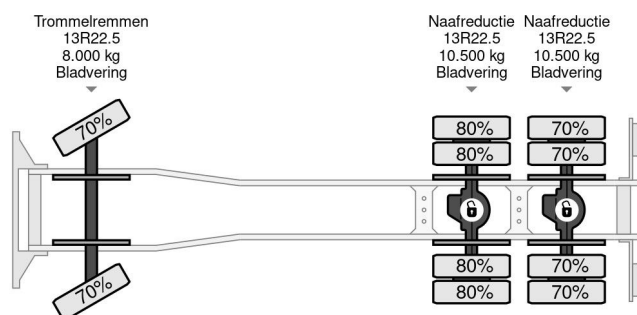

Renault 6X4 EURO 5 + FASSI F210AC.25 + REMOTE + RETARDER - FULL STEEL SUSP.

COMMON

Precio	€ 41.950,- sin IVA
Id	RE009112-K
Marca	Renault
Tipo	6X4 EURO 5 + FASSI F210AC.25 + REMOTE + RETARDER - FULL STEEL SUSP.
Año de construcción	2011
Kilometraje	299.199 km
Construcción	Grúa
Maximo peso	26.000 kg
Clase emisión	5

Renault Kerax 430 6X4 EURO 5 + FASSI F210AC.25 + REM...

Referentienummer: RE009112-K

PROPERTIES

Primera fecha de registro	22-04-2011
Combustible	Diesel
Transmisión	Automático
Número de identificación del vehículo	VF634DPA000009112
Configuración del eje	6x4
Número de ejes	3
Peso vacío	15.725 kg
Energía en kw	323
Potencia en caballos de fuerza	439
Peso de carga	10.275 kg