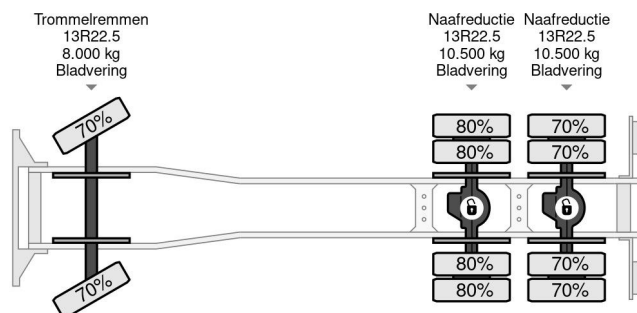

Renault 6X4 EURO 5 + FASSI F210AC.25 + REMOTE + RETARDER - FULL STEEL SUSP.

COMMON

Precio	€ 40.950,- sin IVA
Id	RE009112-K
Marca	Renault
Tipo	6X4 EURO 5 + FASSI F210AC.25 + REMOTE + RETARDER - FULL STEEL SUSP.
Año de construcción	2011
Kilometraje	299.199 km
Construcción	Grúa
Maximo peso	26.000 kg
Clase emisión	5

Renault Kerax 430 6X4 EURO 5 + FASSI F210AC.25 + REM...

Referentienummer: RE009112-K

PROPERTIES

Primera fecha de registro	22-04-2011
Combustible	Diesel
Transmisión	Automático
Número de identificación del vehículo	VF634DPA000009112
Configuración del eje	6x4
Número de ejes	3
Peso vacío	15.725 kg
Peso de carga	10.275 kg