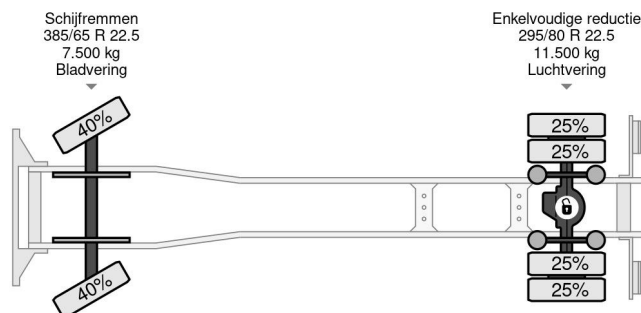

Volvo 4X2 EURO 6 - 19 Ton + DHOLLANDIA

COMMON

Precio	€ 21.950,- sin IVA
Id	VO695623
Marca	Volvo
Tipo	4X2 EURO 6 - 19 Ton + DHOLLANDIA
Año de construcción	2014
Kilometraje	781.572 km
Construcción	Lona corredera
Maximo peso	19.500 kg
Clase emisión	6

Volvo FE 250 4X2 EURO 6 - 19 Ton + DHOLLANDIA

Referentienummer: VO695623

PROPERTIES

Primera fecha de registro	08-07-2014
Fecha de vencimiento de itv	08-07-2023
Placa de matrícula	41-BDZ-7
Combustible	Diesel
Transmisión	Automático
Número de identificación del vehículo	YV2V0X1A2EB695623
Configuración del eje	4x2
Número de ejes	2
Peso vacío	9.385 kg
Cantidad de cilindros	6
Distancia entre ejes	580 cm
Dimensiones de construcción (l/b/h)	
Peso de carga	10.115 kg
Longitud	985 cm
Anchura	255 cm