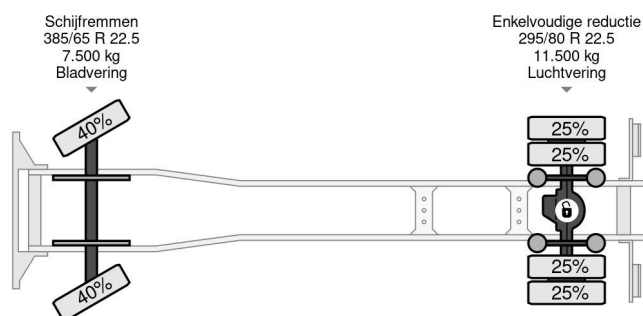

Volvo 4X2 EURO 6 - 19 Ton + DHOLLANDIA

COMMON

Precio	€ 20.950,- sin IVA
Id	VO695623
Marca	Volvo
Tipo	4X2 EURO 6 - 19 Ton + DHOLLANDIA
Año de construcción	2014
Kilometraje	781.572 km
Construcción	Lona corredera
Maximo peso	19.500 kg
Clase emisión	6

Volvo FE 250 4X2 EURO 6 - 19 Ton + DHOLLANDIA

Referentienummer: VO695623

PROPERTIES

Primera fecha de registro	08-07-2014
Fecha de vencimiento de itv	08-07-2023
Placa de matrícula	41-BDZ-7
Combustible	Diesel
Transmisión	Automático
Número de identificación del vehículo	YV2V0X1A2EB695623
Configuración del eje	4x2
Número de ejes	2
Peso vacío	9.385 kg
Cantidad de cilindros	6
Distancia entre ejes	580 cm
Dimensiones de construcción (l/b/h)	
Peso de carga	10.115 kg
Longitud	985 cm
Anchura	255 cm